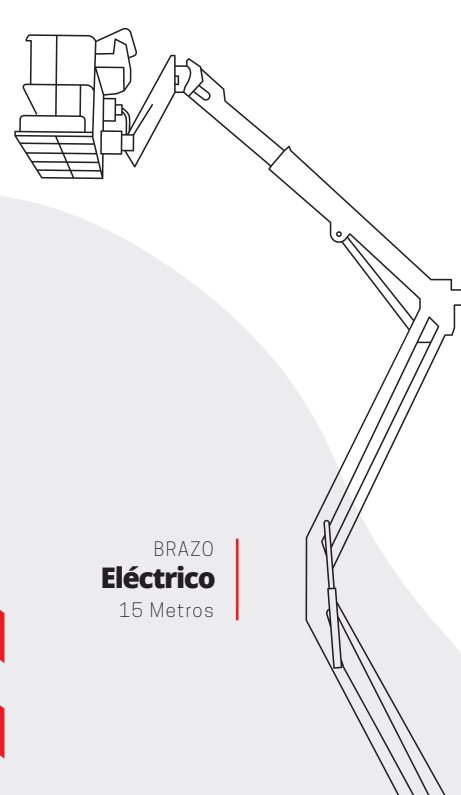

BRAZO Eléctrico 15 Metros