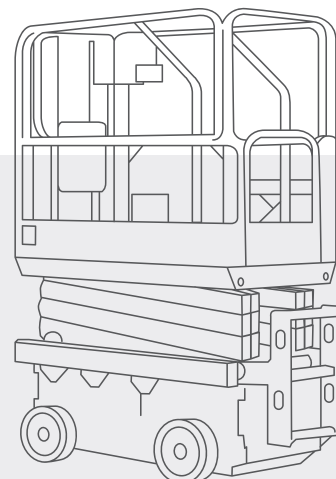

# INDUSTRIAS DE ELEVACIÓN ACTIVA

📍 Carrer Can Peric, 22-24, 08181 Sentmenat, Barcelona

✉ info@ineactiva.com

☎ 93 713 42 07

**6,5M**

<b>Características modelo:</b>	ZOOMLION ZS0407DC-LI
<b>Altura de trabajo</b>	6,5m
<b>Altura de la plataforma</b>	4,5m
<b>Ancho</b>	0,70m
<b>Largo</b>	1,29m
<b>Dimensiones plataforma</b>	0,70m x 1,29m
<b>Peso maquina</b>	895kg
<b>Capacidad de carga</b>	240kg
<b>Maximo personas</b>	2

## TIJERAS Eléctricas

TIJERA Eléctrica 6,5 Metros

**8M**

<b>Características modelo:</b>	SINOBOOM 0608M	JLG 1930ES	JLG-2030ES	HAULOTTE COMPACT 8	HAULOTTE OPTIMUM 8	GENIE GS-1930	GENIE GS-1932	GENIE GS-2032	SKYJACK SJ III 3219
<b>Altura de trabajo</b>	7,8m	7,72m	8.10m	8,2m	7,8m	7,79m	7,8m	7,90m	7,62m
<b>Altura de la plataforma</b>	5,8m	5,72m	6.10m	6,2m	5,8m	5,79m	5,79m	5,9m	5,79m
<b>Ancho</b>	0,81m	0,76m	0,76m	0,81m	0,70m	0,74m	0,74m	0,81m	0,81m
<b>Largo</b>	1,80m	1,87m	2,30 m	2,31m	1,68m	1,83m	1,83m	2,44m	1,78m
<b>Dimensiones plataforma</b>	0,76m x 1,64m	0,76m x 1,87m	2,30m x 0,76m	0,81m x 2,31m	0,70m x 1,68m	0,74m x 1,83m	0,74m x 1,83m	0,81m x 2,44m	0,81m x 1,78m
<b>Peso maquina</b>	1.575kg	1.565kg	2.020 kg	1.665kg	1.370kg	1.476kg	1.503kg	1.825kg	1.170kg
<b>Capacidad de carga</b>	230kg	230kg	360kg	350kg	230kg	227kg	227kg	363kg	249kg
<b>Maximo personas</b>	2	2	2	2	2	2	2	2	2

**10M**

<b>Características modelo:</b>	JLG 2630ES	HAULOTTE COMPACT 10	GENIE GS 2632	SKYJACK SJ4626
<b>Altura de trabajo</b>	9,77m	10,15m	9,92m	9,75m
<b>Altura de la plataforma</b>	1,23m	8,15m	7,92m	7,92m
<b>Ancho</b>	0,76m	1,2m	1,16m	1,17m
<b>Largo</b>	2,30m	2,45m	2,26m	2,31m
<b>Dimensiones plataforma</b>	0,76 m x 2,30 m	1,2m x 2,30m	1,16m x 2,30m	1,17m x 2,31m
<b>Peso maquina</b>	2.200kg	2.330kg	1.956kg	2.132kg
<b>Capacidad de carga</b>	230kg	450kg	227kg	454kg
<b>Maximo personas</b>	2	2	2	2